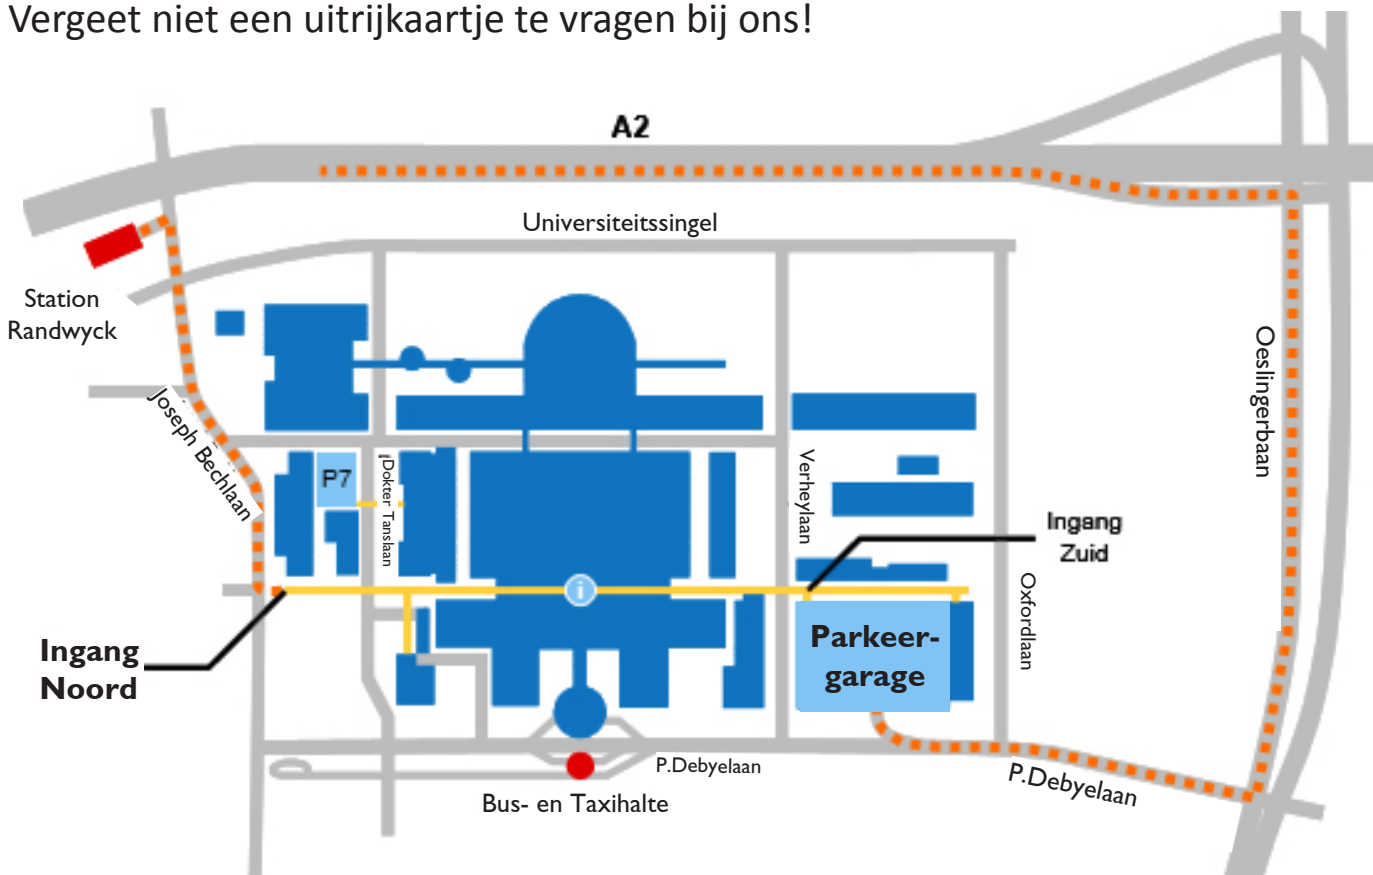

Looproute vanuit de **parkeergarage** van het Maastricht UMC+ naar het **Netwerk Acute Zorg Limburg** in het MECC op de Gaetano Martinolaan nr. 75.

Gratis parkeren in parkeergarage MUMC, looptijd 10 minuten.
Vergeet niet een uitrijkaartje te vragen bij ons!

Loop van ingang Parkeergarage naar ingang Noord.

Buiten angekommen steekt u de weg over.
Let op: bij het oversteken, want het verkeer komt uit twee richtingen!

Volg deze rode bordjes.

Loop langs het NH- hotel (linkerkant) de weg naar beneden, rechtdoor circa 200 meter.